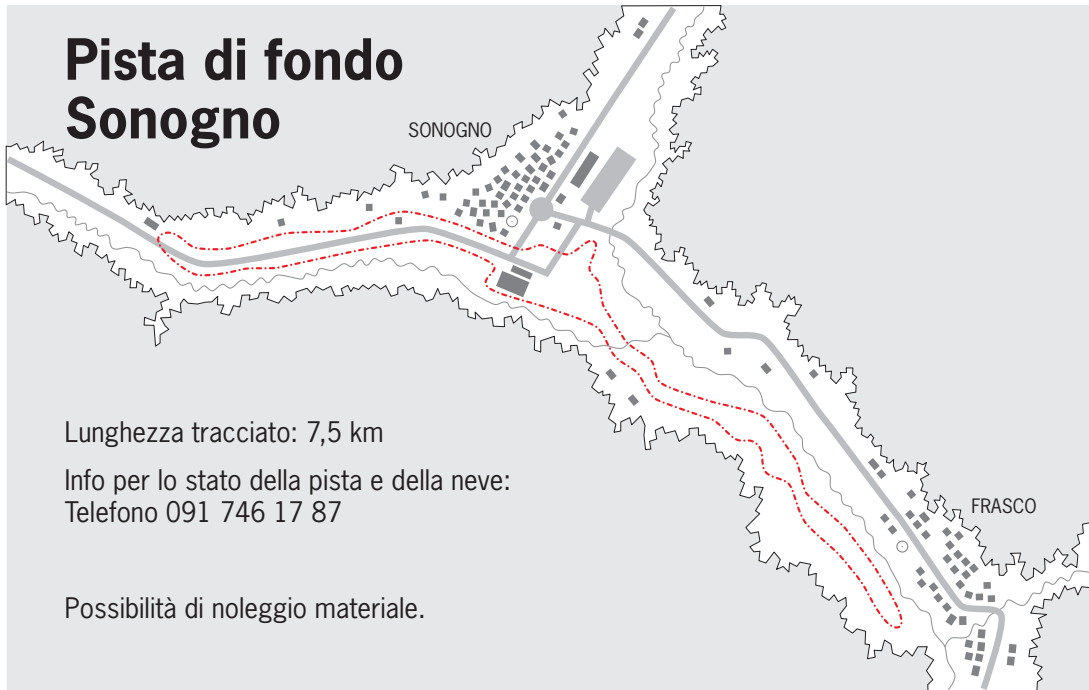

# Pista di fondo Sonogno

Lunghezza tracciato: 7,5 km

Info per lo stato della pista e della neve:  
Telefono 091 746 17 87

Possibilità di noleggio materiale.